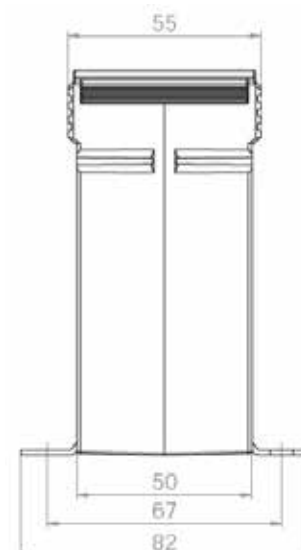

Wound primary CT

for direct connection

WSWK-N

Type WSWK-N

Width	70 mm
Depth	50 / 55 mm
Busbar size	-- mm
Round cond.	-- mm
Accessories incl.	foot fastening brackets secondary terminal cover
Weight	approx. 500 g

Types and variants

Primary current in A	VA	class 1		class 0,5	
		sec. 5 A	sec. 1 A	sec. 5 A	sec. 1 A
1	2,5	-	-	-	-
	5	-	-	-	-
	10	-	-	-	-
2,5	2,5	-	-	-	-
	5	-	-	-	-
	10	-	-	-	-
5	2,5	-	-	-	-
	5	-	-	-	-
	10	-	-	-	-
10	2,5	-	-	-	-
	5	-	-	-	-
	10	-	-	-	-
15	2,5	-	-	-	-
	5	-	-	-	-
	10	-	-	-	-
20	2,5	-	-	-	-
	5	-	-	-	-
	10	-	-	-	-
25	2,5	-	-	-	-
	5	-	-	-	-
	10	-	-	-	-
30	2,5	X	X	X	X
	5	X	X	X	X
	10	X	X	X	X
40	2,5	X	X	X	X
	5	X	X	X	X
	10	X	X	X	X
50	2,5	X	X	X	X
	5	X	X	X	X
	10	X	X	X	X