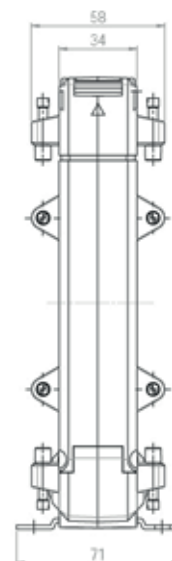

Kabelumbau-Stromwandler

für PL 80 x 120 mm

SWU 80120

Type SWU 80120

Wandlerbreite	155 mm
Wandertiefe	34 / 58 mm
Primärleiter	80 x 120 mm
Rundleiter	Ø 80 mm
Zubehör inkl.	Fußbefestigungswinkel Primärleiterbefestigung Sekundärklemmen- abdeckung
Gewicht	ca. 1320 g