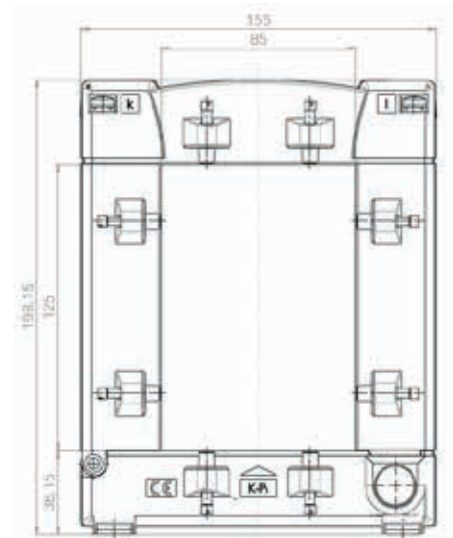

Kabelumbau-Stromwandler

für PL 80 x 120 mm

SWU 80120

Type SWU 80120

Wandlerbreite	155 mm
Wandertiefe	34 / 58 mm
Primärleiter	80 x 120 mm
Rundleiter	Ø 80 mm
Zubehör inkl.	Fußbefestigungswinkel Primärleiterbefestigung Sekundärklemmen- abdeckung
Gewicht	ca. 1320 g