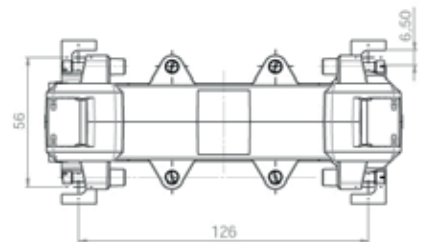

Kabelumbau-Stromwandler

für PL 80 x 120 mm

SWU 80120

Type SWU 80120

Wandlerbreite	155 mm
Wandertiefe	34 / 58 mm
Primärleiter	80 x 120 mm
Rundleiter	Ø 80 mm
Zubehör inkl.	Fußbefestigungswinkel Primärleiterbefestigung Sekundärklemmen- abdeckung
Gewicht	ca. 1320 g