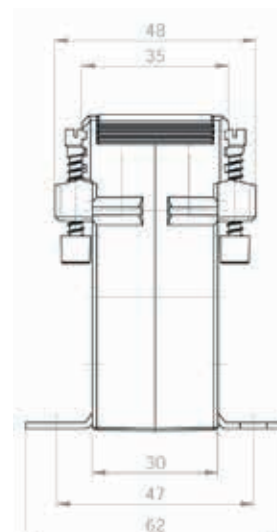

Aufsteck-Stromwandler

für PL 30 x 10 mm

SW-S 3010

Type SW-S 3010

Wandlerbreite	60 mm
Wandertiefe	30 / 48 mm
Primärleiter	30 x 10 mm
Rundleiter	Ø 26 mm

Zubehör inkl.	Fußbefestigungswinkel Primärleiterbefestigung Sekundärklemmen- abdeckung
----------------------	---

Gewicht	ca. 300 g
Sonderausführungen Kl. 0,2S / eichfähig auf Anfrage möglich.	

Preis

Primär Nennstrom in A	VA	Klasse 1		Klasse 0,5	
		netto € sek. 5 A	netto € sek. 1 A	netto € sek. 5 A	netto € sek. 1 A
50	1	14,10	18,30	-	-
	1,25	-	-	-	-
	1,5	-	-	-	-
60	1	14,10	18,30	-	-
	1,25	-	-	-	-
	1,5	-	-	-	-
75	1	14,10	18,30	-	-
	1,5	14,10	18,30	-	-
	2,5	14,10	18,30	-	-
80	1,5	14,10	18,30	-	-
	2,5	14,10	18,30	-	-
100	1,5	14,10	18,30	56,80	60,10
	2,5	14,10	18,30	91,40	91,40
	3,75	-	-	-	-
150	1,5	14,10	18,30	56,80	60,10
	2,5	14,10	18,30	62,20	91,40
	5	-	-	-	-
200	2,5	14,10	18,30	56,80	60,10
	5	14,10	18,30	91,40	-
	7,5	-	-	-	-
250	2,5	14,10	18,30	51,40	54,70
	5	14,10	18,30	56,80	60,10
	10	-	-	-	-
300	2,5	14,10	18,30	46,00	49,40
	5	14,10	18,30	51,40	54,70
	10	-	-	-	-
400	2,5	14,10	18,30	42,40	45,70
	5	14,10	18,30	-	49,40
	10	14,10	18,30	-	-
500	2,5	14,10	18,30	42,40	45,70
	5	14,10	18,30	46,00	49,40
	10	14,10	18,30	46,00	60,10
600	5	14,10	18,30	43,40	46,60
	10	14,10	18,30	-	55,00
	15	14,10	18,30	-	-
750	5	14,10	18,30	43,40	46,60
	10	14,10	18,30	46,00	55,00
	15	14,10	18,30	-	-