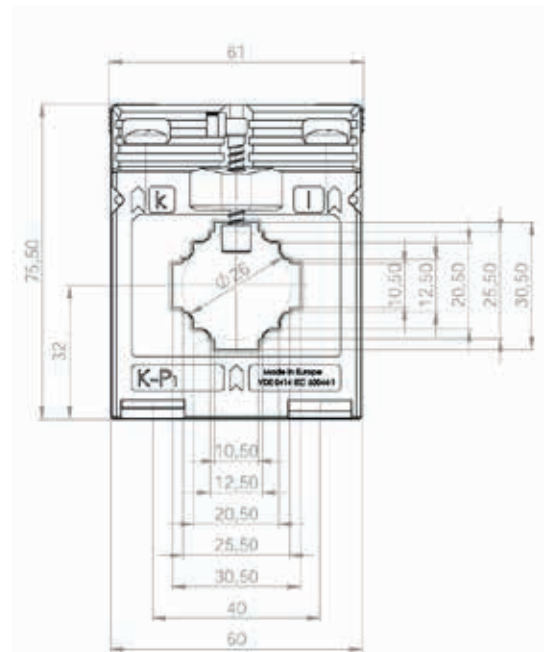

Aufsteck-Stromwandler

für PL 30 x 10 mm

SW-S 3010

Type SW-S 3010

Wandlerbreite	60 mm
Wandertiefe	30 / 48 mm
Primärleiter	30 x 10 mm
Rundleiter	Ø 26 mm

Zubehör inkl.	Fußbefestigungswinkel Primärleiterbefestigung Sekundärklemmen- abdeckung
----------------------	---

Gewicht	ca. 300 g
Sonderausführungen Kl. 0,2S / eichfähig auf Anfrage möglich.	

Preis

Primär Nennstrom in A	VA	Klasse 1		Klasse 0,5	
		netto € sek. 5 A	netto € sek. 1 A	netto € sek. 5 A	netto € sek. 1 A
50	1	14,10	18,30	-	-
	1,25	-	-	-	-
	1,5	-	-	-	-
60	1	14,10	18,30	-	-
	1,25	-	-	-	-
	1,5	-	-	-	-
75	1	14,10	18,30	-	-
	1,5	14,10	18,30	-	-
	2,5	14,10	18,30	-	-
80	1,5	14,10	18,30	-	-
	2,5	14,10	18,30	-	-
100	1,5	14,10	18,30	56,80	60,10
	2,5	14,10	18,30	91,40	91,40
	3,75	-	-	-	-
150	1,5	14,10	18,30	56,80	60,10
	2,5	14,10	18,30	62,20	91,40
	5	-	-	-	-
200	2,5	14,10	18,30	56,80	60,10
	5	14,10	18,30	91,40	-
	7,5	-	-	-	-
250	2,5	14,10	18,30	51,40	54,70
	5	14,10	18,30	56,80	60,10
	10	-	-	-	-
300	2,5	14,10	18,30	46,00	49,40
	5	14,10	18,30	51,40	54,70
	10	-	-	-	-
400	2,5	14,10	18,30	42,40	45,70
	5	14,10	18,30	-	49,40
	10	14,10	18,30	-	-
500	2,5	14,10	18,30	42,40	45,70
	5	14,10	18,30	46,00	49,40
	10	14,10	18,30	46,00	60,10
600	5	14,10	18,30	43,40	46,60
	10	14,10	18,30	-	55,00
	15	14,10	18,30	-	-
750	5	14,10	18,30	43,40	46,60
	10	14,10	18,30	46,00	55,00
	15	14,10	18,30	-	-