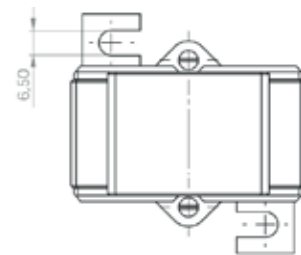

Aufsteck-Stromwandler

für PL 30 x 10 mm

SW-S 3010

Type SW-S 3010

Wandlerbreite	60 mm
Wandertiefe	30 / 48 mm
Primärleiter	30 x 10 mm
Rundleiter	Ø 26 mm

Zubehör inkl.	Fußbefestigungswinkel Primärleiterbefestigung Sekundärklemmen- abdeckung
----------------------	---

Gewicht	ca. 300 g
Sonderausführungen Kl. 0,2S / eichfähig auf Anfrage möglich.	

Preis

Primär Nennstrom in A	VA	Klasse 1		Klasse 0,5	
		netto € sek. 5 A	netto € sek. 1 A	netto € sek. 5 A	netto € sek. 1 A
50	1	14,10	18,30	-	-
	1,25	-	-	-	-
	1,5	-	-	-	-
60	1	14,10	18,30	-	-
	1,25	-	-	-	-
	1,5	-	-	-	-
75	1	14,10	18,30	-	-
	1,5	14,10	18,30	-	-
	2,5	14,10	18,30	-	-
80	1,5	14,10	18,30	-	-
	2,5	14,10	18,30	-	-
100	1,5	14,10	18,30	56,80	60,10
	2,5	14,10	18,30	91,40	91,40
	3,75	-	-	-	-
150	1,5	14,10	18,30	56,80	60,10
	2,5	14,10	18,30	62,20	91,40
	5	-	-	-	-
200	2,5	14,10	18,30	56,80	60,10
	5	14,10	18,30	91,40	-
	7,5	-	-	-	-
250	2,5	14,10	18,30	51,40	54,70
	5	14,10	18,30	56,80	60,10
	10	-	-	-	-
300	2,5	14,10	18,30	46,00	49,40
	5	14,10	18,30	51,40	54,70
	10	-	-	-	-
400	2,5	14,10	18,30	42,40	45,70
	5	14,10	18,30	-	49,40
	10	14,10	18,30	-	-
500	2,5	14,10	18,30	42,40	45,70
	5	14,10	18,30	46,00	49,40
	10	14,10	18,30	46,00	60,10
600	5	14,10	18,30	43,40	46,60
	10	14,10	18,30	-	55,00
	15	14,10	18,30	-	-
750	5	14,10	18,30	43,40	46,60
	10	14,10	18,30	46,00	55,00
	15	14,10	18,30	-	-