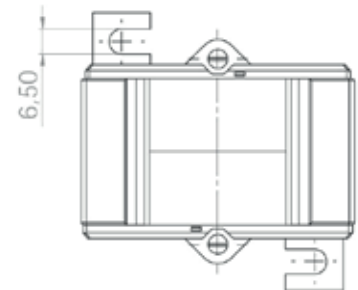

# Aufsteck-Stromwandler

für PL 20 x 10 mm

### Type SW 2010

|                      |   |
|----------------------|---|
| <b>Wandlerbreite</b> | 70 mm   |
| <b>Wandlertiefe</b>  | 40 / 58 mm  |
| <b>Primärleiter</b>  | 20 x 10 mm  |
| <b>Rundleiter</b>    | Ø 20 mm   |
| <b>Zubehör inkl.</b> | Fußbefestigungswinkel<br>Primärleiterbefestigung<br>Sekundärklemmen-<br>abdeckung |
| <b>Gewicht</b>       | ca. 500 g   |