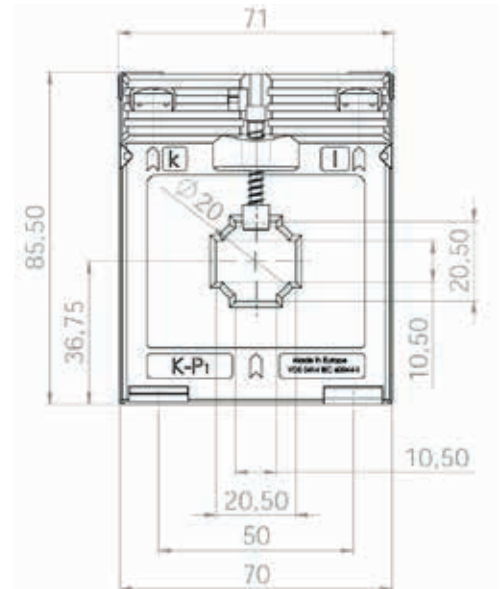

# Aufsteck-Stromwandler

für PL 20 x 10 mm

### Type SW 2010

|                      |   |
|----------------------|---|
| <b>Wandlerbreite</b> | 70 mm   |
| <b>Wandlertiefe</b>  | 40 / 58 mm  |
| <b>Primärleiter</b>  | 20 x 10 mm  |
| <b>Rundleiter</b>    | Ø 20 mm   |
| <b>Zubehör inkl.</b> | Fußbefestigungswinkel<br>Primärleiterbefestigung<br>Sekundärklemmen-<br>abdeckung |
| <b>Gewicht</b>       | ca. 500 g   |