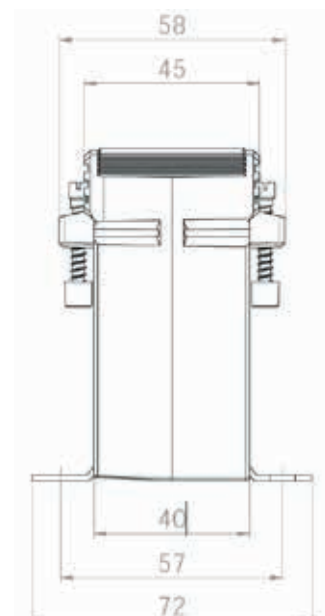

# Aufsteck-Stromwandler

für PL 20 x 10 mm

### Type SW 2010

|                      |   |
|----------------------|---|
| <b>Wandlerbreite</b> | 70 mm   |
| <b>Wandlertiefe</b>  | 40 / 58 mm  |
| <b>Primärleiter</b>  | 20 x 10 mm  |
| <b>Rundleiter</b>    | Ø 20 mm   |
| <b>Zubehör inkl.</b> | Fußbefestigungswinkel<br>Primärleiterbefestigung<br>Sekundärklemmen-<br>abdeckung |
| <b>Gewicht</b>       | ca. 500 g   |