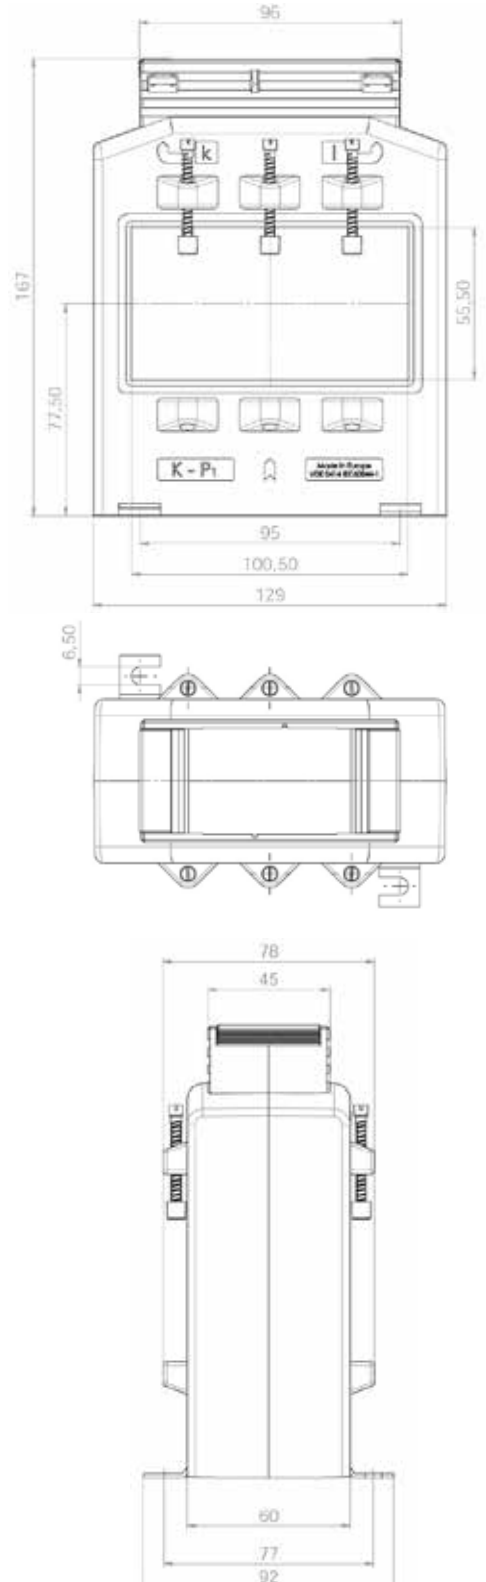

ab 01.03.2022
zzgl. 6,8 %
Teuerungszuschlag

Aufsteck-Stromwandler

für PL 100 x 55 mm

SW 10055

Type SW 10055

Wandlerbreite	129 mm
Wandlertiefe	60 / 78 mm
Primärleiter	100 x 55 mm
Rundleiter	Ø 55 mm

Zubehör inkl.	Fußbefestigungswinkel Primärleiterbefestigung Sekundärklemmen- abdeckung
----------------------	---

Gewicht	ca. 1000 g
Sonderausführungen Kl. 0,25 / eichfähig auf Anfrage möglich.	

Preis

Primär Nennstrom in A	VA	Klasse 1		Klasse 0,5	
		netto € sek. 5 A	netto € sek. 1 A	netto € sek. 5 A	netto € sek. 1 A
600	5	75,30	88,70	84,90	101,00
	10	75,30	88,70	-	-
750	5	75,30	88,70	84,90	101,00
	10	75,30	88,70	84,90	101,00
800	5	75,30	88,70	84,90	101,00
	10	75,30	88,70	84,90	101,00
	15	-	-	-	-
1000	5	75,30	88,70	84,90	101,00
	10	75,30	88,70	84,90	101,00
	15	75,30	88,70	84,90	101,00
1200	5	75,30	88,70	84,90	101,00
	10	75,30	88,70	84,90	101,00
	15	75,30	88,70	84,90	101,00
1250	5	75,30	88,70	84,90	101,00
	10	75,30	88,70	84,90	101,00
	15	75,30	88,70	84,90	101,00
1500	10	75,30	88,70	92,80	117,00
	15	75,30	88,70	92,80	117,00
	30	75,30	88,70	92,80	117,00
1600	10	75,30	88,70	92,50	117,00
	15	75,30	88,70	92,50	117,00
	30	75,30	88,70	92,50	117,00
2000	10	75,30	88,70	92,80	117,00
	15	75,30	88,70	92,80	117,00
	30	75,30	88,70	92,80	117,00
2500	10	75,30	88,70	92,80	129,50
	15	75,30	88,70	92,80	129,50
	30	75,30	88,70	92,80	129,50
3000	10	75,30	88,70	92,80	129,50
	15	75,30	88,70	92,80	129,50
	30	75,30	88,70	92,80	129,50